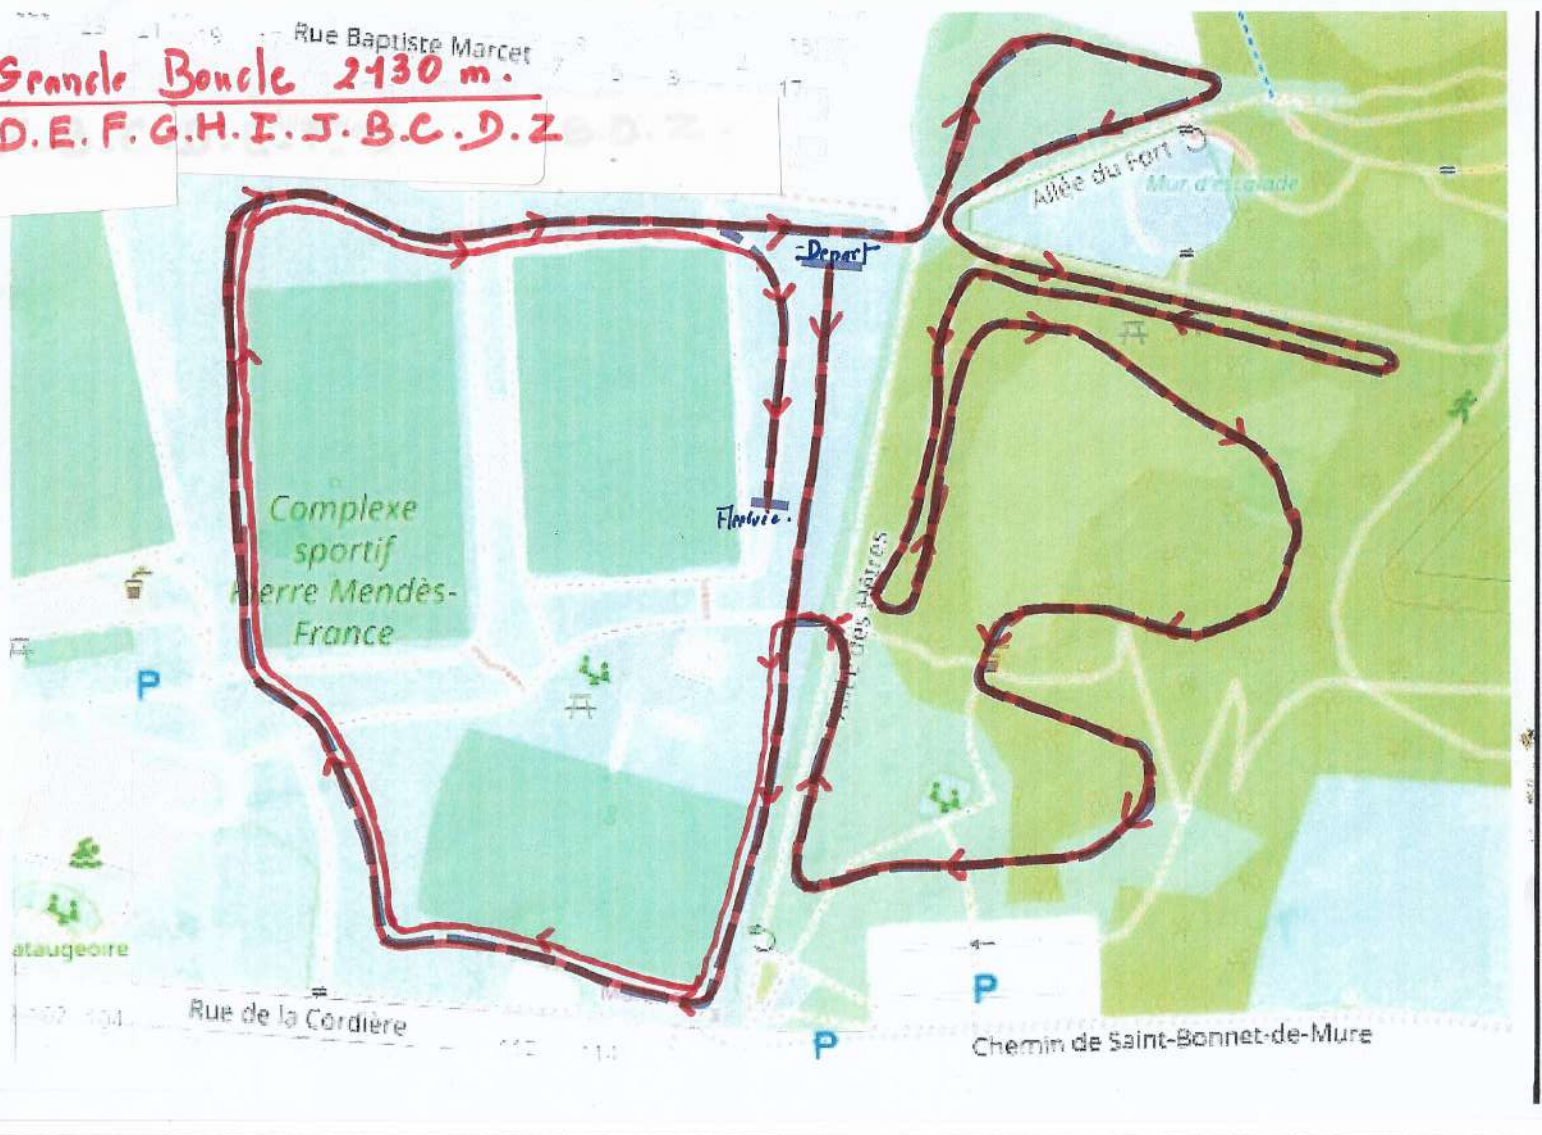

Petite Boucle : 830 m A-B-C-D-Z

Rue Baptiste Marcer
Allée des Chânes

Complexe sportif
Pierre Mendès-
France

Allée du Fort
Mur d'acier

Rue des Hêtres

Rue de la Cordière

Chemin de Saint-Bonnet-de-Mure

Rue Baptiste Marcet
Grande Boucle 2130 m.
D.E.F.G.H.I.J.B.C.D.Z

Rue de la Cordière

Chemin de Saint-Bonnet-de-Mure